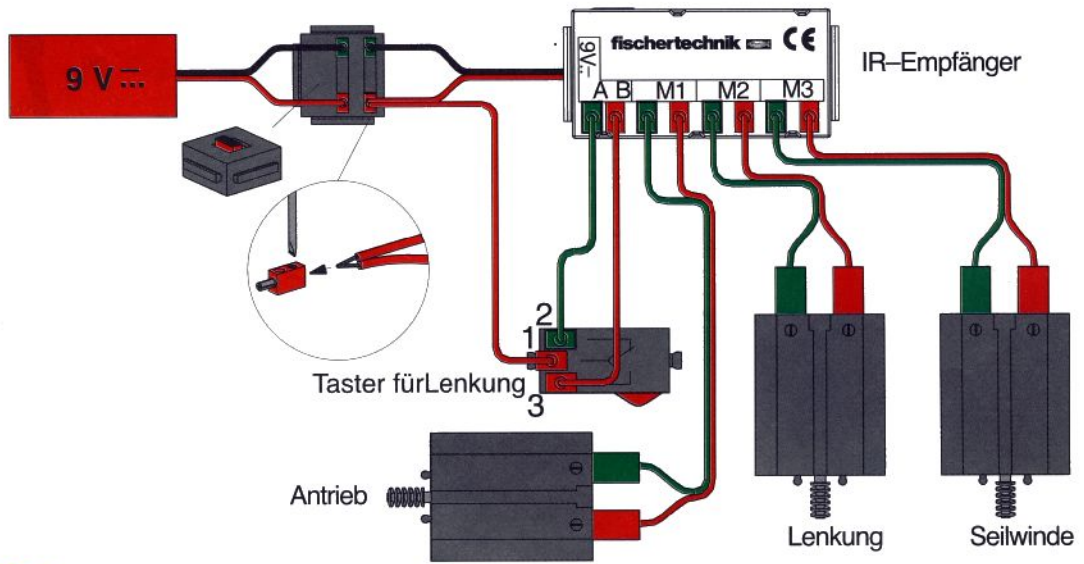

FAN-CLUB

CLUBMODELL: „TRAKTOR“

Die Baukastenbasis für diesen Traktor ist der KING OF THE ROAD, Art.-Nr. 30200. Das Modell ist mit 3 Motoren ausgestattet (z. B. aus 3 Mini Motor Sets, Art.-Nr. 30342) für die Funktionen Fahren, Lenken und Seilwinde. Der dritte Motor für die Seilwinde ist nicht unbedingt erforderlich. Ferngesteuert wird der Traktor mit dem IR CONTROL SET, Art.-Nr. 30344. Außerdem werden einige Zusatzteile benötigt, die in der Stückliste separat aufgeführt sind. Diese Teile können als „Zusatzbeutel Traktor“ über den fischertechnik Einzelteil Service bezogen werden (siehe auch Bestellschein).

10

Schaltplan

Einzelteilübersicht

	1x		1x		2x		3x	Zusätzliche Teile	
	8x		1x		2x		1x		2x
	1x		3x		1x		1x		1x
	3x		4x		1x		7x		2x
	3x		2x		1x		1x		2x
	10x		9x		1x		10x		2x
	10x		9x		2x		4x		1x
	1x		1x		2x		3x		1x
	2x		2x		1x		8x		1x
	2x		2x		1x		4x		2x
	2x		1x		2x		2x		1x
	1x		1x		2x		11x		1x
	2x		8x		1x		1x		1x
	12x		2x		1x		2x		
	2x		1x		2x				