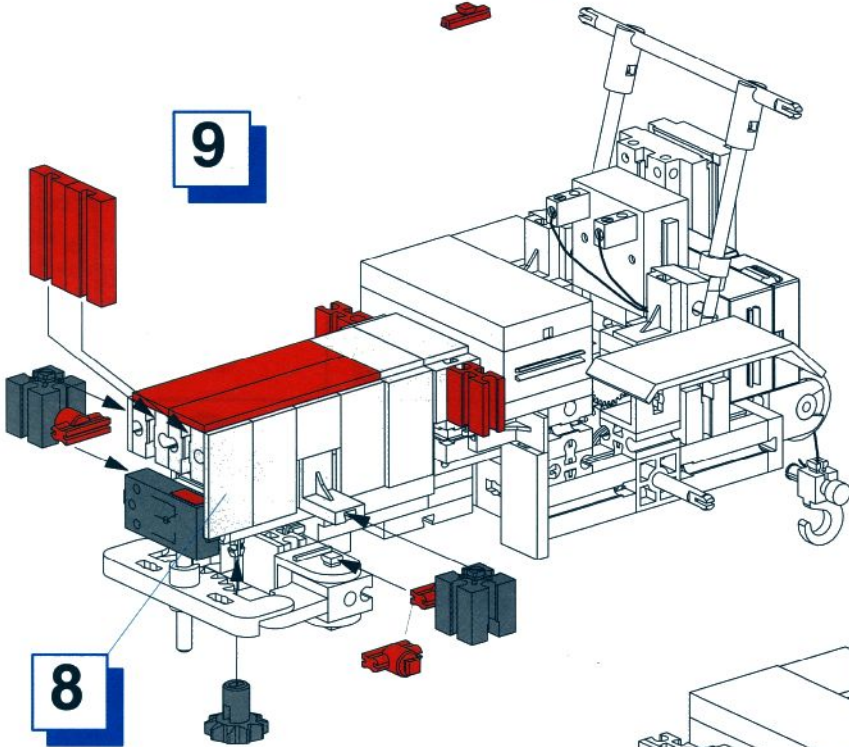

FAN-CLUB

CLUBMODELL: „TRAKTOR“

Die Baukastenbasis für diesen Traktor ist der KING OF THE ROAD, Art.-Nr. 30200. Das Modell ist mit 3 Motoren ausgestattet (z. B. aus 3 Mini Motor Sets, Art.-Nr. 30342) für die Funktionen Fahren, Lenken und Seilwinde. Der dritte Motor für die Seilwinde ist nicht unbedingt erforderlich. Ferngesteuert wird der Traktor mit dem IR CONTROL SET, Art.-Nr. 30344. Außerdem werden einige Zusatzteile benötigt, die in der Stückliste separat aufgeführt sind. Diese Teile können als „Zusatzbeutel Traktor“ über den fischertechnik Einzelteil Service bezogen werden (siehe auch Bestellschein).

Nr. 13
ZUM SAMMELN!

Download von:
www.ft-fanarchiv.de

fischertechnik[®] 

6

7

8

9

8

10

Schaltplan

Einzelteilübersicht

	1x		1x		2x		3x	Zusätzliche Teile	
	8x		1x		2x		1x		2x
	1x		3x		1x		1x		1x
	3x		4x		1x		7x		2x
	3x		2x		1x		1x		2x
	10x		9x		1x		10x		2x
	10x		9x		2x		4x		1x
	1x		1x		2x		3x		1x
	2x		2x		1x		8x		1x
	2x		2x		1x		4x		2x
	2x		1x		2x		2x		1x
	1x		1x		2x		11x		1x
	2x		8x		1x		1x		1x
	12x		2x		1x		2x		
	2x		1x		2x				