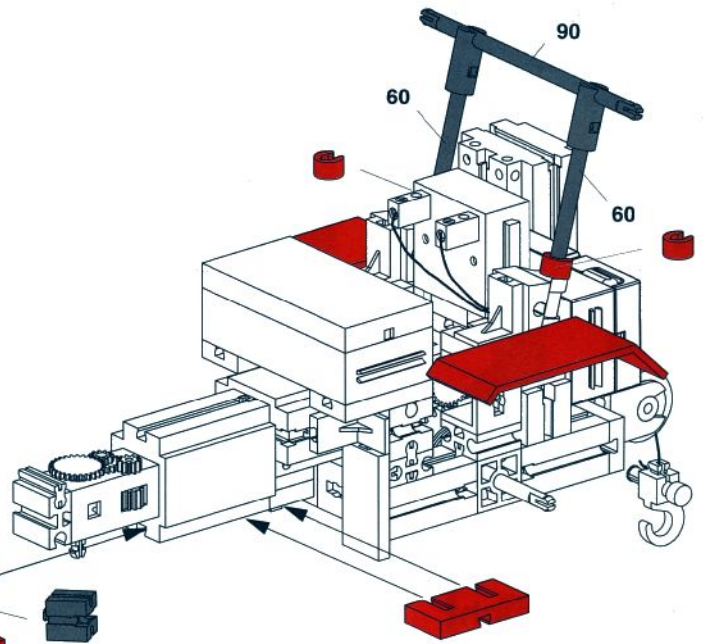

FAN-CLUB

CLUBMODELL: „TRAKTOR“

Die Baukastenbasis für diesen Traktor ist der KING OF THE ROAD, Art.-Nr. 30200. Das Modell ist mit 3 Motoren ausgestattet (z. B. aus 3 Mini Motor Sets, Art.-Nr. 30342) für die Funktionen Fahren, Lenken und Seilwinde. Der dritte Motor für die Seilwinde ist nicht unbedingt erforderlich. Ferngesteuert wird der Traktor mit dem IR CONTROL SET, Art.-Nr. 30344. Außerdem werden einige Zusatzteile benötigt, die in der Stückliste separat aufgeführt sind. Diese Teile können als „Zusatzbeutel Traktor“ über den fischertechnik Einzelteil Service bezogen werden (siehe auch Bestellschein).

Nr. 13
ZUM SAMMELN!

Download von:
www.ft-fanarchiv.de

fischertechnik[®] 

6

7

8

9

8

10

Schaltplan

Einzelteilübersicht

	1x		1x		2x		3x	Zusätzliche Teile	
	8x		1x		2x		1x		2x
	1x		3x		1x		1x		1x
	3x		4x		1x		7x		2x
	3x		2x		1x		1x		2x
	10x		9x		1x		10x		2x
	10x		9x		2x		4x		1x
	1x		1x		2x		3x		1x
	2x		2x		1x		8x		1x
	2x		2x		1x		4x		2x
	2x		1x		2x		2x		1x
	1x		1x		2x		11x		1x
	2x		8x		1x		1x		1x
	12x		2x		1x		2x		
	2x		1x		2x				