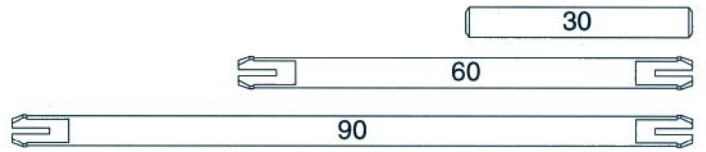

FAN-CLUB

CLUBMODELL: „TRAKTOR“

Die Baukastenbasis für diesen Traktor ist der KING OF THE ROAD, Art.-Nr. 30200. Das Modell ist mit 3 Motoren ausgestattet (z. B. aus 3 Mini Motor Sets, Art.-Nr. 30342) für die Funktionen Fahren, Lenken und Seilwinde. Der dritte Motor für die Seilwinde ist nicht unbedingt erforderlich. Ferngesteuert wird der Traktor mit dem IR CONTROL SET, Art.-Nr. 30344. Außerdem werden einige Zusatzteile benötigt, die in der Stückliste separat aufgeführt sind. Diese Teile können als „Zusatzbeutel Traktor“ über den fischertechnik Einzelteil Service bezogen werden (siehe auch Bestellschein).

Nr. 13
ZUM SAMMELN!

Download von:
www.ft-fanarchiv.de

fischertechnik[®] 

6

7

8

9

8

10

Schaltplan

Einzelteilübersicht

	1x		1x		2x		3x	Zusätzliche Teile	
	8x		1x		2x		1x		2x
	1x		3x		1x		1x		1x
	3x		4x		1x		7x		2x
	3x		2x		1x		1x		2x
	10x		9x		1x		10x		2x
	10x		9x		2x		4x		1x
	1x		1x		2x		3x		1x
	2x		2x		1x		8x		1x
	2x		2x		1x		4x		2x
	2x		1x		2x		2x		1x
	1x		1x		2x		11x		1x
	2x		8x		1x		1x		1x
	12x		2x		1x		2x		
	2x		1x		2x				