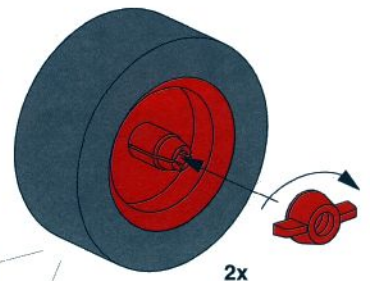

FAN-CLUB

CLUBMODELL: „TRAKTOR“

Die Baukastenbasis für diesen Traktor ist der KING OF THE ROAD, Art.-Nr. 30200. Das Modell ist mit 3 Motoren ausgestattet (z. B. aus 3 Mini Motor Sets, Art.-Nr. 30342) für die Funktionen Fahren, Lenken und Seilwinde. Der dritte Motor für die Seilwinde ist nicht unbedingt erforderlich. Ferngesteuert wird der Traktor mit dem IR CONTROL SET, Art.-Nr. 30344. Außerdem werden einige Zusatzteile benötigt, die in der Stückliste separat aufgeführt sind. Diese Teile können als „Zusatzbeutel Traktor“ über den fischertechnik Einzelteil Service bezogen werden (siehe auch Bestellschein).

Nr. 13
ZUM SAMMELN!

Download von:
www.ft-fanarchiv.de

fischertechnik[®] 

6

7

8

9

8

10

Schaltplan

Einzelteilübersicht

	1x		1x		2x		3x	Zusätzliche Teile	
	8x		1x		2x		1x		2x
	1x		3x		1x		1x		1x
	3x		4x		1x		7x		2x
	3x		2x		1x		1x		2x
	10x		9x		1x		10x		2x
	10x		9x		2x		4x		1x
	1x		1x		2x		3x		1x
	2x		2x		1x		8x		1x
	2x		2x		1x		4x		2x
	2x		1x		2x		2x		1x
	1x		1x		2x		11x		1x
	2x		8x		1x		1x		1x
	12x		2x		1x		2x		
	2x		1x		2x				