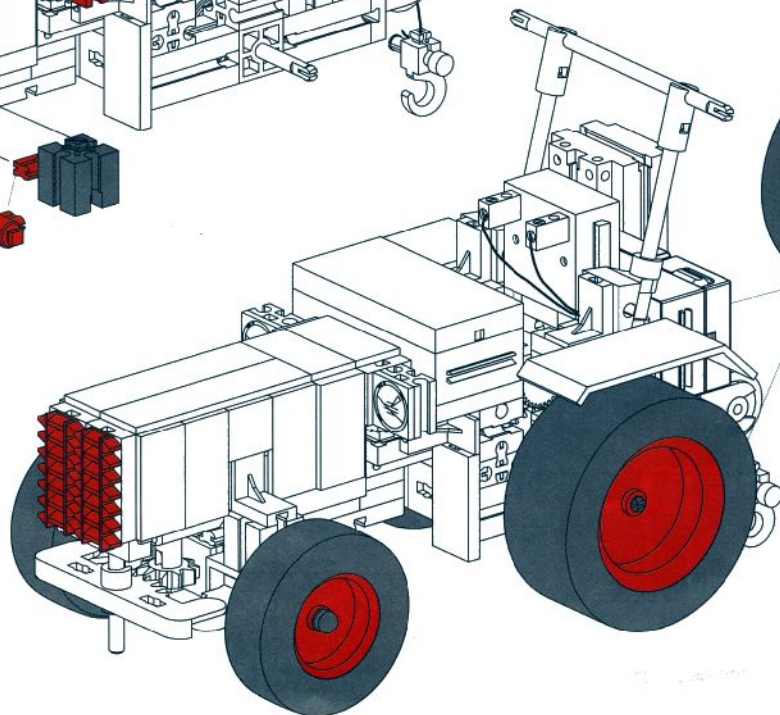

FAN-CLUB

CLUBMODELL: „TRAKTOR“

Die Baukastenbasis für diesen Traktor ist der KING OF THE ROAD, Art.-Nr. 30200. Das Modell ist mit 3 Motoren ausgestattet (z. B. aus 3 Mini Motor Sets, Art.-Nr. 30342) für die Funktionen Fahren, Lenken und Seilwinde. Der dritte Motor für die Seilwinde ist nicht unbedingt erforderlich. Ferngesteuert wird der Traktor mit dem IR CONTROL SET, Art.-Nr. 30344. Außerdem werden einige Zusatzteile benötigt, die in der Stückliste separat aufgeführt sind. Diese Teile können als „Zusatzbeutel Traktor“ über den fischertechnik Einzelteil Service bezogen werden (siehe auch Bestellschein).

Nr. 13
ZUM SAMMELN!

Download von:
www.ft-fanarchiv.de

fischertechnik[®] 

6

7

8

9

8

10

Schaltplan

Einzelteilübersicht

	1x		1x		2x		3x	Zusätzliche Teile	
	8x		1x		2x		1x		2x
	1x		3x		1x		1x		1x
	3x		4x		1x		7x		2x
	3x		2x		1x		1x		2x
	10x		9x		1x		10x		2x
	10x		9x		2x		4x		1x
	1x		1x		2x		3x		1x
	2x		2x		1x		8x		1x
	2x		2x		1x		4x		2x
	2x		1x		2x		2x		1x
	1x		1x		2x		11x		1x
	2x		8x		1x		1x		1x
	12x		2x		1x		2x		
	2x		1x		2x				